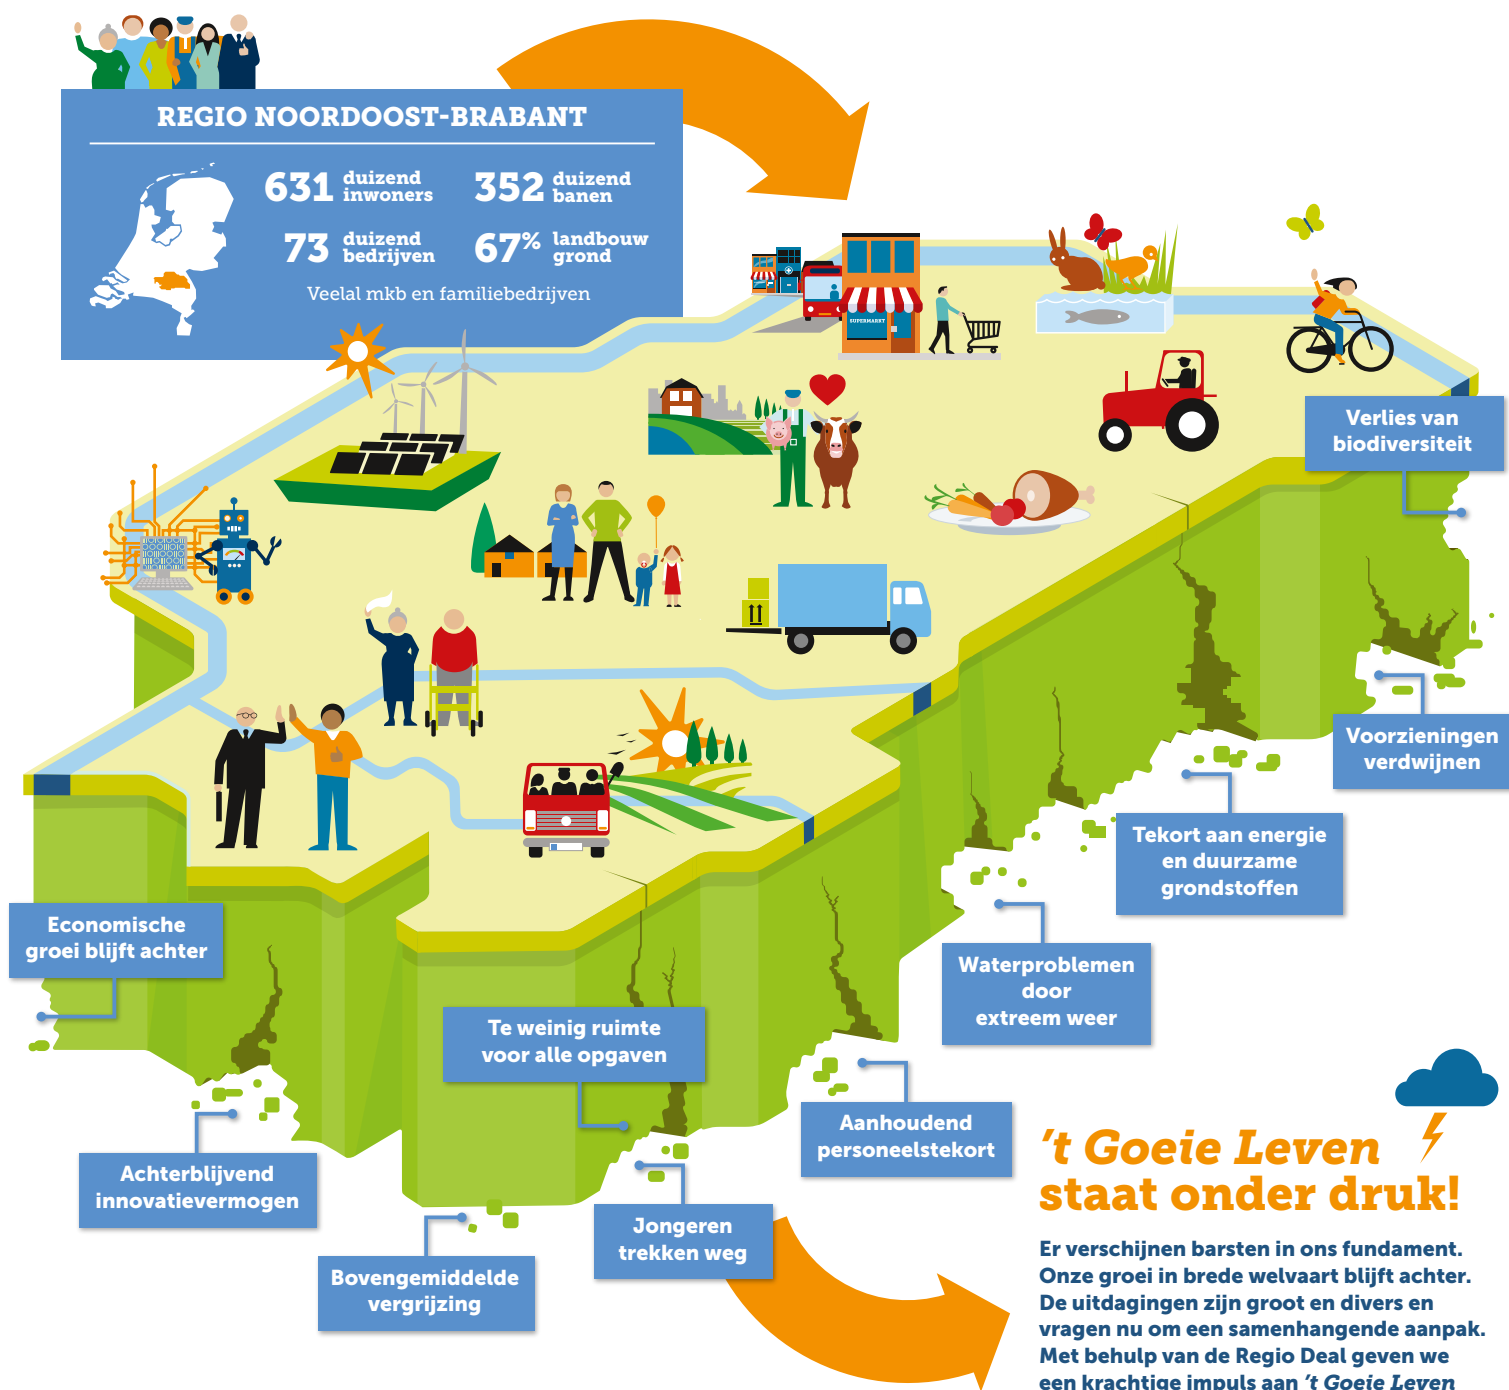

Krachtige impuls aan 't Goeie Leven

Slim benutten, samen verder vooruit

Slim benutten van de kracht van onze regio

Ondernemerskracht

We ondersteunen de innovatiekracht van startups, gevestigde mkb'ers en agrarische ondernemers en jagen de circulaire economie in de regio aan met slimme oplossingen.

Menskracht

We versterken de arbeidsmarkt en de kwaliteit van de leefomgeving met en voor onze inwoners en investeren in de gezondheid en woonoplossingen voor onze jongeren.

Gebiedskracht

We richten de beschikbare ruimte slim in voor stad en platteland en zorgen voor een gezonde balans tussen natuur, landbouw en wonen.

Regiokracht

We optimaliseren de samenwerking binnen de regio en met het Rijk en maken een gezamenlijke toekomstvisie en een regionale investeringsagenda.